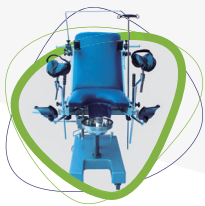

Sillón de Parto Vertical Hidráulico

MODELOS
SPH/SPH AI

Sillón de Parto Vertical Hidráulico

MODELOS
SPH/SPH AI

Características

El Sillón de Parto Vertical ND Medical brinda comodidad tanto para el profesional como para la parturienta. Además, agregando un suplemento permite transformarlo en una Mesa de Cirugía cuando ciertas circunstancias así lo requieren. Ej, Cesáreas.

La base, construída en acero, se encuentra recubierta con ABS de alto impacto en el Modelo SPH, y en Acero Inoxidable 304 en el Modelo SPH AI, otorgando gran resistencia y estabilidad.

Posee dos ruedas traseras de 125 mm de diámetro que permiten un ágil y suave desplazamiento del Sillón de Parto. Dispone de un freno de accionamiento por pedal. El formato de la base brinda un acceso total y ergonómico al campo operatorio por parte del Profesional.

El tapizado no posee ningún tipo de costura, por lo que no permite la entrada de líquidos. El sector del asiento es desmontable para facilitar la limpieza del mismo.

VARIETADES SPH

AI De acero inoxidable